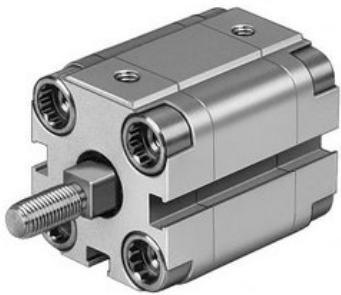

FESTO

SEFI

ADVULQ-50-80-P-A (156730)

Code informatique SEFI : 9083827

Désignation

**VERIN COMPACT FESTO COMPACT MAGN.TIGE TARAUEE A-R
Référence ADVULQ-50-80-P-A (156730)**

Caractéristiques

Informations données à titre indicatives, non contractuelles