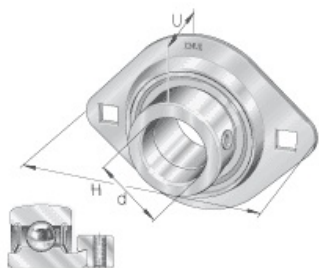

SEFI

SCHAEFFLER

RATR35-XL

Code informatique SEFI : 137269

Désignation

35X127X38,9

Caractéristiques

Informations données à titre indicatives, non contractuelles