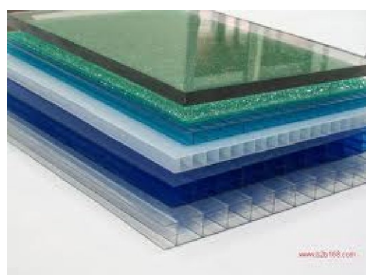

# SEFI

QUADRANT

## PC-D60 LG1000 Q

Code informatique SEFI : 9228792

Désignation

**BR POLYCARBONATE EXTR. INCOL. DIAMETRE 60 PC-D60 LG1000 Q**

Caractéristiques

*Informations données à titre indicatives, non contractuelles*