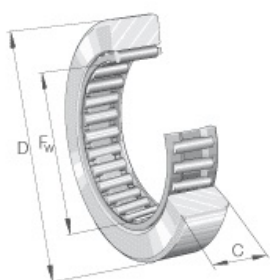

SEFI

SCHAEFFLER

RSTO40

Code informatique SEFI : 29593

Désignation

Galets de roulement RSTO, sans guidage axial, bague extérieure sans bords

Caractéristiques

Informations données à titre indicatives, non contractuelles