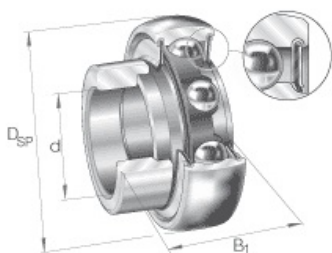

## E40-XL-KRR

Code informatique SEFI : 9154602

**Désignation**

**40X80X56,5**

**Caractéristiques**

*Informations données à titre indicatives, non contractuelles*