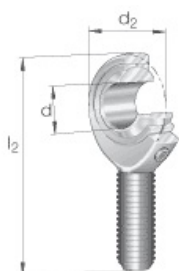

SEFI

SCHAEFFLER

GAKR12-PW-A

Code informatique SEFI : 136372

Désignation

12X32X70

Caractéristiques

Informations données à titre indicatives, non contractuelles