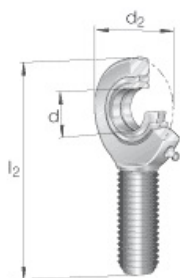

SEFI

SCHAEFFLER

GAL10-UK

Code informatique SEFI : 9011147

Désignation

Caractéristiques

Informations données à titre indicatives, non contractuelles