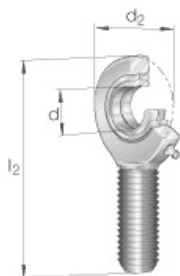

SEFI

SCHAEFFLER

GAR17-DO

Code informatique SEFI : 136416

Désignation

17X46X92

Caractéristiques

Informations données à titre indicatives, non contractuelles