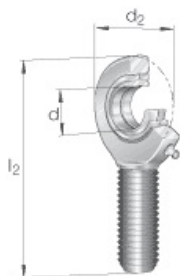

SEFI

SCHAEFFLER

GAR30-DO

Code informatique SEFI : 136424

Désignation

30X73X146,5

Caractéristiques

Informations données à titre indicatives, non contractuelles