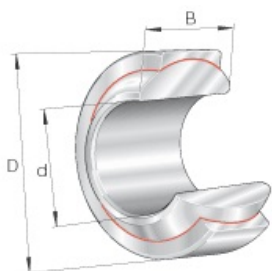

SEFI

SCHAEFFLER

GE25-FW

Code informatique SEFI : 136484

Désignation

25X47X28

Caractéristiques

Informations données à titre indicatives, non contractuelles