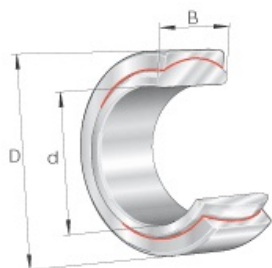

SEFI

SCHAEFFLER

GE80-UK-2RS-A

Code informatique SEFI : 136559

Désignation

80X120X55

Caractéristiques

Informations données à titre indicatives, non contractuelles