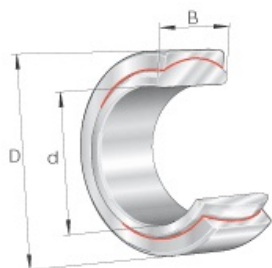

SEFI

SCHAEFFLER

GE90-UK-2RS-A

Code informatique SEFI : 136564

Désignation

90X130X60

Caractéristiques

Informations données à titre indicatives, non contractuelles