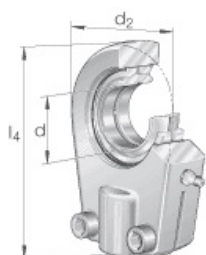

SEFI

SCHAEFFLER

GIHRK35-DO-B

Code informatique SEFI : 136614

Désignation

35X78X109

Caractéristiques

Informations données à titre indicatives, non contractuelles