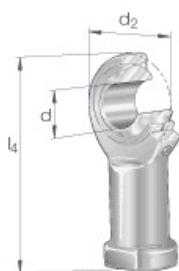

SEFI

SCHAEFFLER

GIKL12-PB-A

Code informatique SEFI : 9011182

Désignation

Caractéristiques

Informations données à titre indicatives, non contractuelles