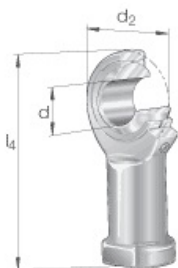

SEFI

SCHAEFFLER

GIKL25-PB

Code informatique SEFI : 9011195

Désignation

Caractéristiques

Informations données à titre indicatives, non contractuelles