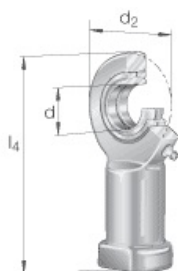

SEFI

SCHAEFFLER

GIR25-UK

Code informatique SEFI : 136682

Désignation

25X64X126

Caractéristiques

Informations données à titre indicatives, non contractuelles