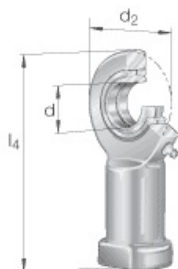

# SEFI

**SCHAEFFLER**

**GIR35-UK-2RS-A**

**Code informatique SEFI : 136688**

**Désignation**

**35X82X166**

**Caractéristiques**

*Informations données à titre indicatives, non contractuelles*