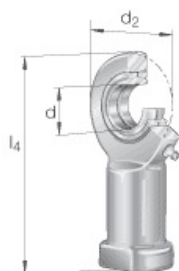

SEFI

SCHAEFFLER

GIR50-UK-2RS-A

Code informatique SEFI : 136697

Désignation

50X112X216

Caractéristiques

Informations données à titre indicatives, non contractuelles