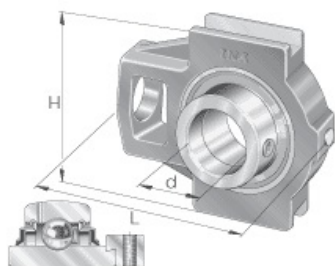

# SEFI

**SCHAEFFLER**

**RTUE70**

**Code informatique SEFI : 9295627**

**Désignation**

**70X214X166**

**Caractéristiques**

*Informations données à titre indicatives, non contractuelles*