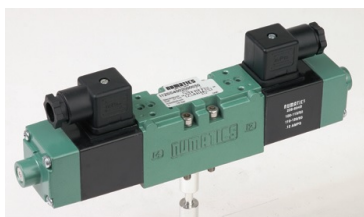

## I34SS4002000040

Code informatique SEFI : 9307950

**Désignation**

**5/2 BISTABLE A IMPULSION T3**

**Caractéristiques**

Tension :

230VAC

*Informations données à titre indicatives, non contractuelles*