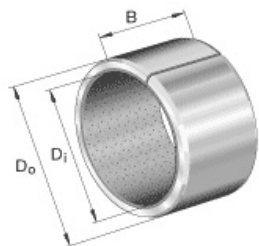

# SEFI

**SCHAEFFLER**

**EGB4020-E50-Y**

**Code informatique SEFI : 9512193**

**Désignation**

**40X44X20 ACIER + BASE POM**

**Caractéristiques**

*Informations données à titre indicatives, non contractuelles*