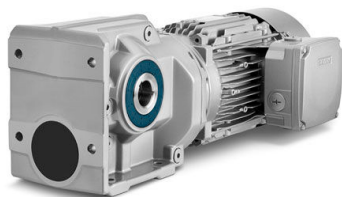

### BAF39 CR35 14,02 M5A 0,37 A200

Code informatique SEFI : 9499147

Désignation

TYPE CONIQUE - A BRIDE

Caractéristiques

*Informations données à titre indicatives, non contractuelles*