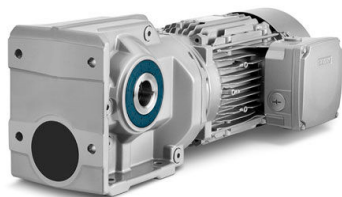

# SEFI

**SIEMENS**

**BAF39 CR35 20,21 M2A 0,55 A200**

**Code informatique SEFI : 9499299**

**Désignation**

**TYPE CONIQUE - A BRIDE**

**Caractéristiques**

*Informations données à titre indicatives, non contractuelles*