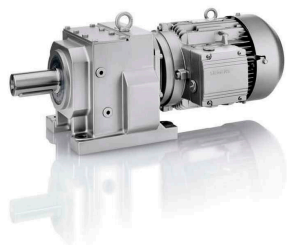

# SEFI

**SIEMENS**

**DF89 50X100 110,57 M1 4 A300**

**Code informatique SEFI : 9444898**

**Désignation**

**TYPE COAXIAL - A BRIDE**

**Caractéristiques**

*Informations données à titre indicatives, non contractuelles*