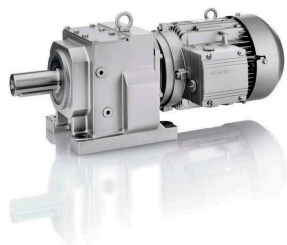

# SEFI

**SIEMENS**

**DF79 40X80 167,39 M3 0,75 A300**

**Code informatique SEFI : 9456113**

**Désignation**

**TYPE COAXIAL - A BRIDE**

**Caractéristiques**

*Informations données à titre indicatives, non contractuelles*