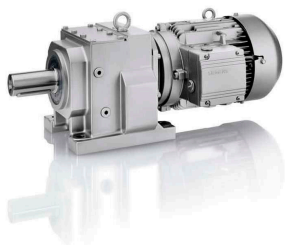

# SEFI

**SIEMENS**

**DF79 40X80 255,33 M6 0,37 A250**

**Code informatique SEFI : 9484849**

**Désignation**

**TYPE COAXIAL - A BRIDE**

**Caractéristiques**

*Informations données à titre indicatives, non contractuelles*