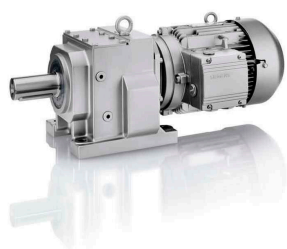

# SEFI

**SIEMENS**

**DF89 50X100 254,09 M5 1,5 A350**

**Code informatique SEFI : 9475537**

**Désignation**

**TYPE COAXIAL - A BRIDE**

**Caractéristiques**

*Informations données à titre indicatives, non contractuelles*