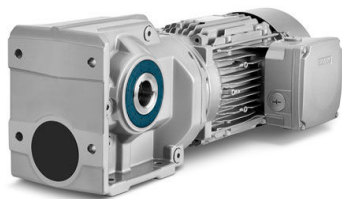

SEFI

SIEMENS

BF29 D20 22,41 M3-A 1,1 A120

Code informatique SEFI : 9438145

Désignation

TYPE CONIQUE - A BRIDE

Caractéristiques

Informations données à titre indicatives, non contractuelles