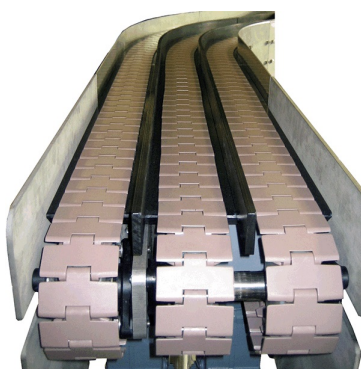

SEFI

**SYSTEM
PLAST™**

NGE2250FT-TAB-K330 (AA1100423)

Code informatique SEFI : 9514575

Désignation

NGE LARG 83,8MM PBT GRIS/BLEU

Caractéristiques

Informations données à titre indicatives, non contractuelles