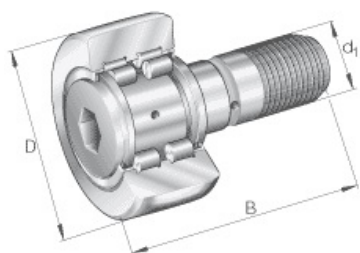

## PWKR 80.2RS

Code informatique SEFI : 9541632

Désignation

30X80X100-GALET DE CAME/AXE

Caractéristiques

*Informations données à titre indicatives, non contractuelles*