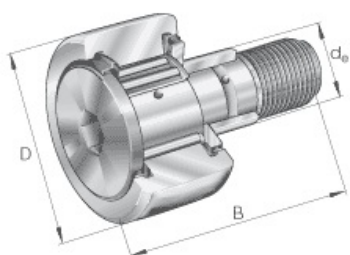

SEFI

KRE 80 PPA

Code informatique SEFI : 9539661

Désignation

30X80X100-GALET DE CAME/AXE

Caractéristiques

Informations données à titre indicatives, non contractuelles