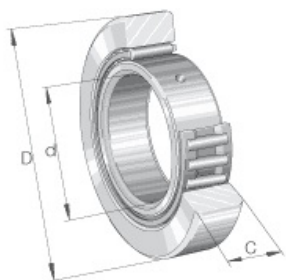

# SEFI

**STO 20**

**Code informatique SEFI : 9542908**

**Désignation**

**20X47X16-GALET SUPP.AVEC BI**

**Caractéristiques**

*Informations données à titre indicatives, non contractuelles*