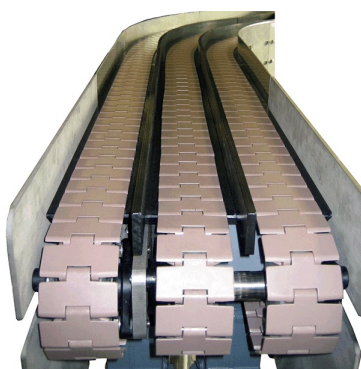

# SEFI

**SYSTEM  
PLAST™**

**NGE2250FT-PT-M0085 (AA2500946)**

**Code informatique SEFI : 9550117**

**Désignation**

**TAPIS FLAT TOP PBT BL.GR.LG85**

**Caractéristiques**

*Informations données à titre indicatives, non contractuelles*