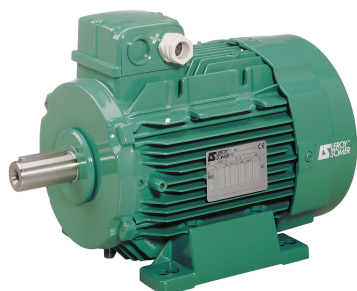

SEFI

**LEROY
SOMER**

4910297

Code informatique SEFI : 9513484

Désignation

Moteur LEROY SOMER classe IE3 puissance 22kW, tension 230/400V, 2 poles 3000tr/min, hauteur d'axe 180mm, carcasse en Aluminium, fixation B3 (Pattes)