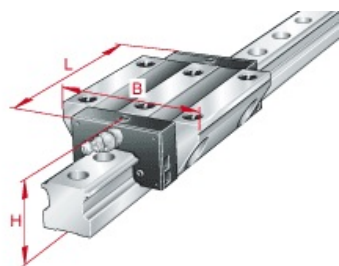

SEFI

SCHAEFFLER

KWSE30-G2-V2

Code informatique SEFI : 9063545

Désignation

PRECISION:G2 PRECHARGE:V2

Caractéristiques

Informations données à titre indicatives, non contractuelles