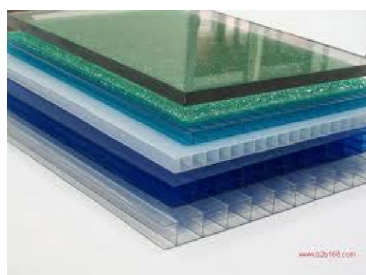

SEFI

QUADRANT

PC-D50 LG1000 Q

Code informatique SEFI : 9187905

Désignation

DIAMETRE 50

Caractéristiques

Informations données à titre indicatives, non contractuelles