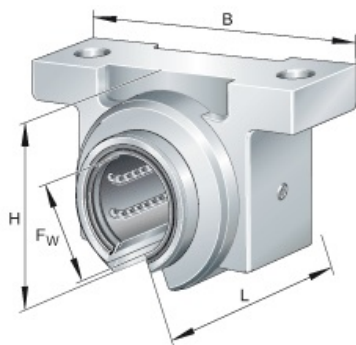

SEFI

SCHAEFFLER

KGBO30-PP-AS

Code informatique SEFI : 9163136

Désignation

Caractéristiques

Informations données à titre indicatives, non contractuelles